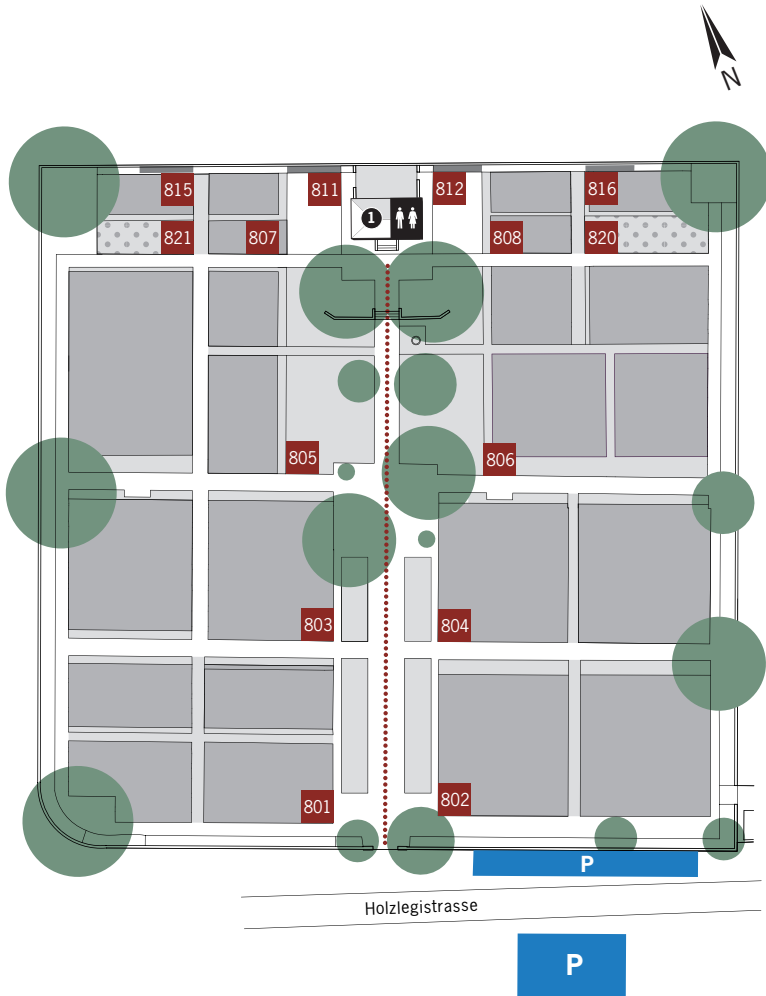

Friedhof Wülflingen

Holzlegistrasse 34, 8408 Winterthur

Friedhofverwaltung: Am Rosenberg 5, 8400 Winterthur

Tel.: 052 267 30 30, Fax: 052 267 30 07, www.friedhof.winterthur.ch

2 = Buslinie 2

Legende

- ① Friedhofgebäude/WC
- Urnennischen 811/812/815/816
- Gemeinschaftsgrab 820/821
- Kindergräber 806